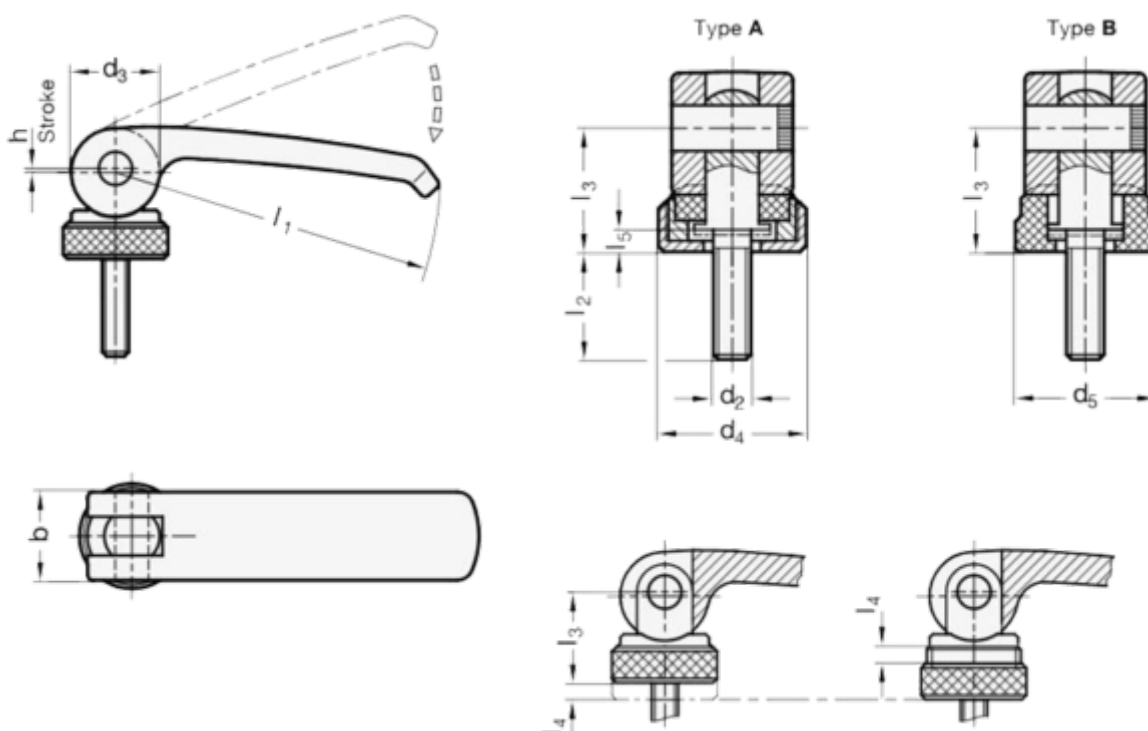

Varenummer: 209273101M1030B  
Beskrivelse: E+G Excenterlås GN 927.3-101-M10-30-B  
Udvendigt gevind

## Mål

b = 25  
d2 = M10  
d4 =  
d5 = 27  
l1 = 101  
l2 = 30